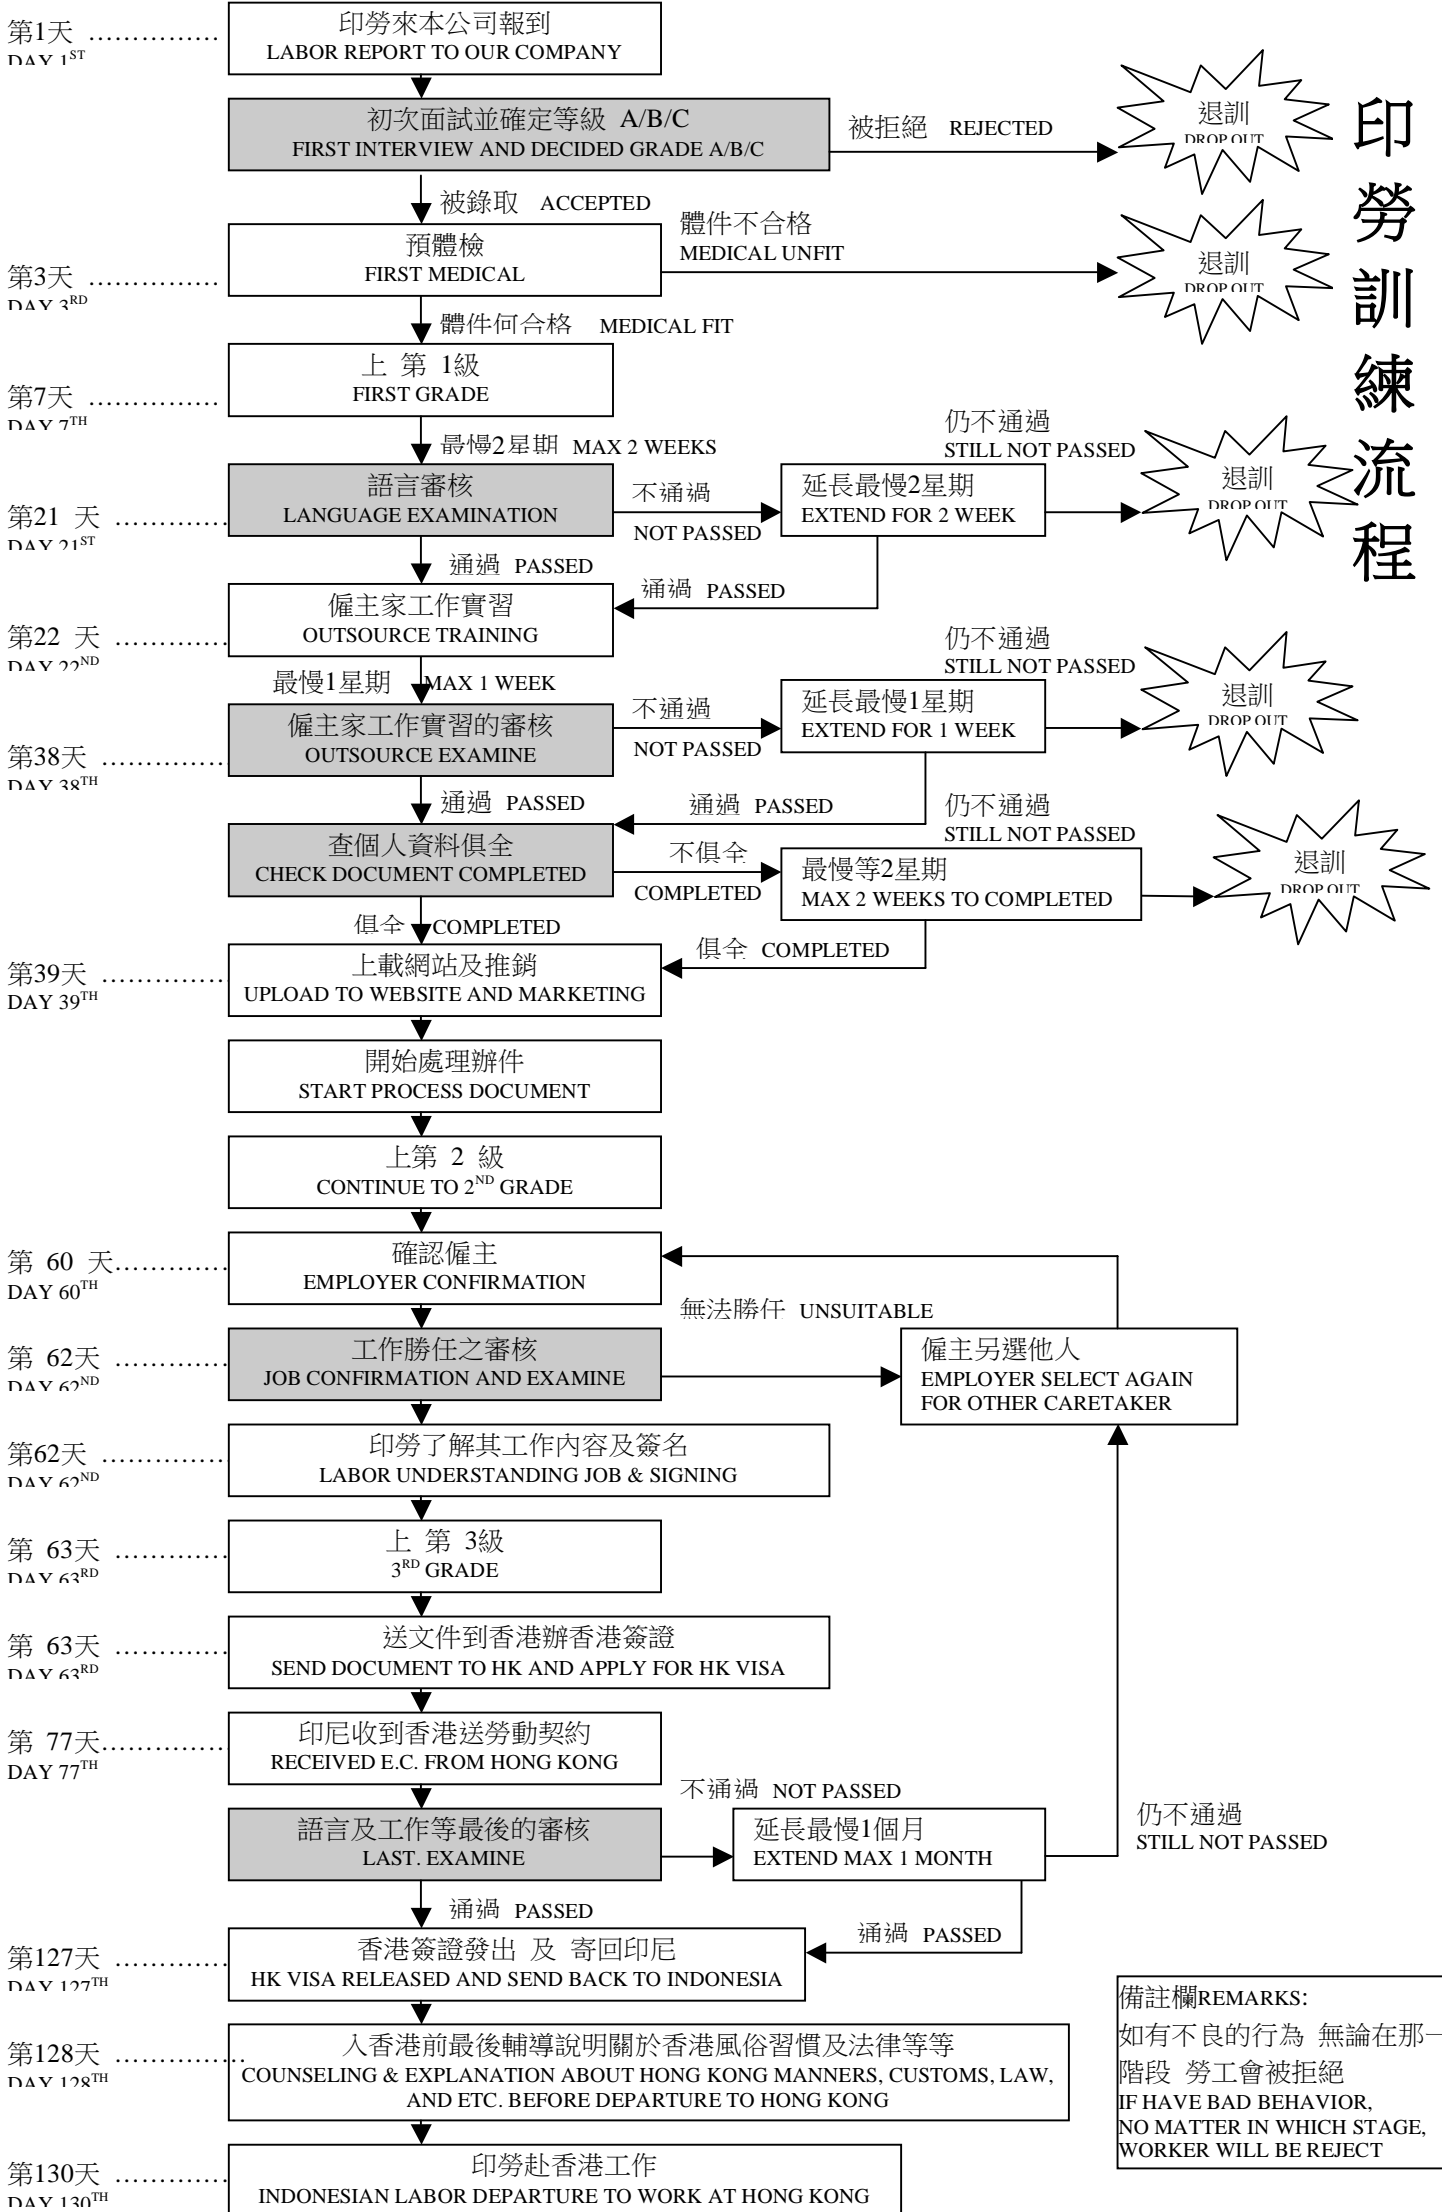

印勞訓練流程

備註欄REMARKS:  
如有不良的行為 無論在那一個階段 勞工會被拒絕  
IF HAVE BAD BEHAVIOR, NO MATTER IN WHICH STAGE, WORKER WILL BE REJECT